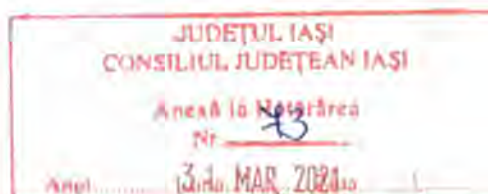

(5) Comisia pentru Agricultură, Mediu și Turism:

Președinte: consilier județean CIOBANU MARIUS MIHAI

Secretar: consilier județean AVRAM PETRU

Membri: consilier județean FLUTUR SORIN - GEORGEL

consilier județean URCACIU ION - LORIN

consilier județean ACOSTOAI EI ADRIAN

consilier județean OLTEANU ROMEO

consilier județean LEBĂDĂ DOREL

consilier județean PRISTĂVIȚA GABRIEL

consilier județean IGNAT ETIENNE

(6) Comisia pentru Educație, Cultură și Culte:

Președinte: consilier județean URSANU RADU - IONEL

Secretar: consilier județean APREOTESEI ANDREI

Membri: consilier județean MINEA MARIUS - DĂNUȚ

consilier județean ȘERBAN CONSTANTIN

consilier județean ȘANDRU FLORIN - DANIEL

consilier județean LUPU MAGDALENA

consilier județean STANCIU CRISTIAN

consilier județean CÎTEA PETRONELA

consilier județean SOCOLOV RAZVAN - VLADIMIR