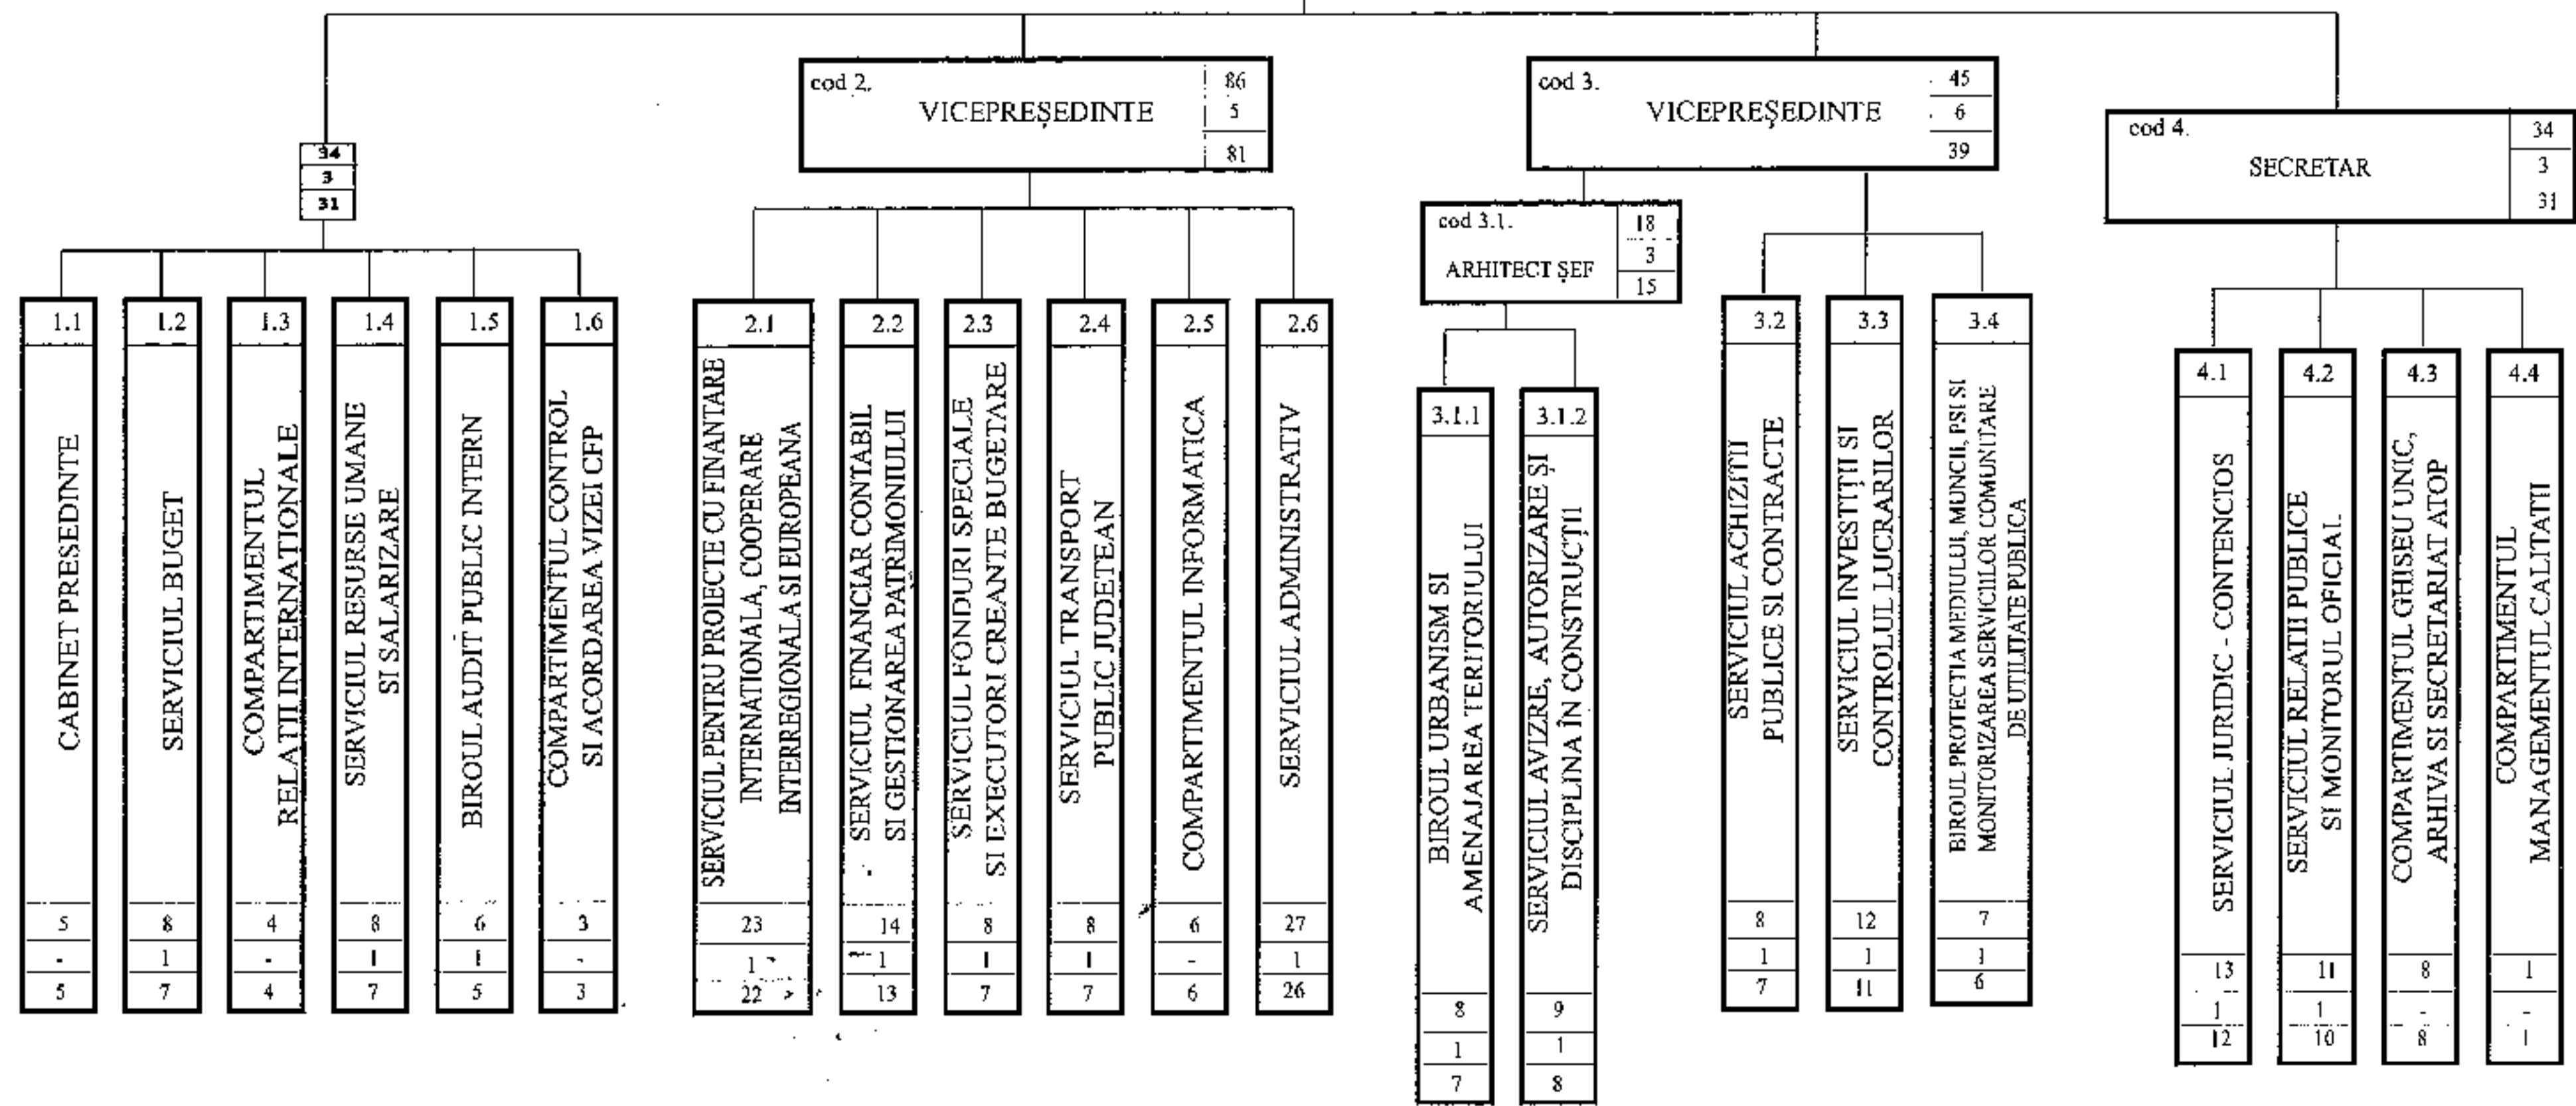

JUDEȚUL IAȘI
CONSILIUL JUDEȚEAN IAȘI
 Anexă la Hotărârea
 Nr. 306
 Anul 2008 Luna 11 Ziua 29

TOTAL 202	DIN CARE					
	DEMNITARI	SECRETAR	FP CONDUCCERE	FP EXECUTIE	CM CONDUCCERE	CM EXECUTIE
	3	1	15	146	1	36

CONSILIUL JUDEȚEAN IAȘI

cod 1. PREȘEDINTE

Legenda

	TOTAL
	Functii publice de conducere
	Functii publice de executie